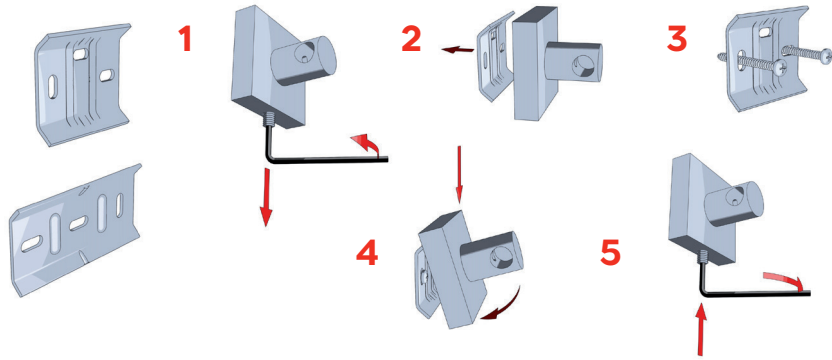

HOUSE

FITTING INSTRUCTIONS

#320	#341	#355
#3231	#3411	#356
#326	#3414	#358
#327	#342	#359
#332	#343	#361
#333	#344	#369
#3364	#3464	#370

#3455

Mounting plate for glue is bought separately
 Monteringsbeslag för lim köpes separat
 Monteringsbeslag til lim købes separat
 Monteringsbeslag for lim kjøbes separat
 Limattava asennurbanslevy ostetaan erikseen
 Montageplatten um kleben separat kaufen

Not to glue: grab bars (#225, #325), towel rails (#226, #326, #328), hooks (#245, #259, OK327) and AIR

#320	#3411	#356
#3231	#3414	#358
#327	#342	#359
#332	#343	#361
#333	#344	#369
#3364	#3464	#370
#341	#355	

Not recommended for mounting on wet room wallpaper.
 Rekommenderas ej för montering på våtrumstapet.
 Montering på våtrumstapet anbefales ikke.
 Montering på våtrumstapet anbefales ikke.
 Ei suositella asennettavaksi märkätilojen tapetille.
 Nicht für die Montage auf Tapeten in Feuchträumen geeignet.