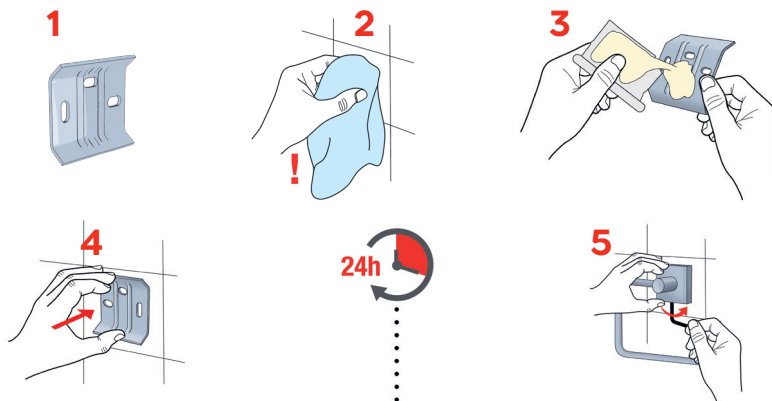

HOUSE

FITTING INSTRUCTIONS

#320	#341	#355
#3231	#3411	#356
#326	#3414	#358
#327	#342	#359
#332	#343	#361
#333	#344	#369
#3364	#3464	#370

#3455

Mounting plate for glue is bought separately
 Monteringsbeslag för lim köpes separat
 Monteringsbeslag til lim købes separat
 Monteringsbeslag for lim kjøbes separat
 Limattava asennurbanslevy ostetaan erikseen
 Montageplatten um kleben separat kaufen

Not to glue: grab bars (#225, #325), towel rails (#226, #326, #328), hooks (#245, #259, OK327) and AIR

#320	#3411	#356
#3231	#3414	#358
#327	#342	#359
#332	#343	#361
#333	#344	#369
#3364	#3464	#370
#341	#355	

Not recommended for mounting on wet room wallpaper.
 Rekommenderas ej för montering på våtrumstapet.
 Montering på våtrumstapet anbefales ikke.
 Montering på våtrumstapet anbefales ikke.
 Ei suositella asennettavaksi märkätilojen tapetille.
 Nicht für die Montage auf Tapeten in Feuchträumen geeignet.