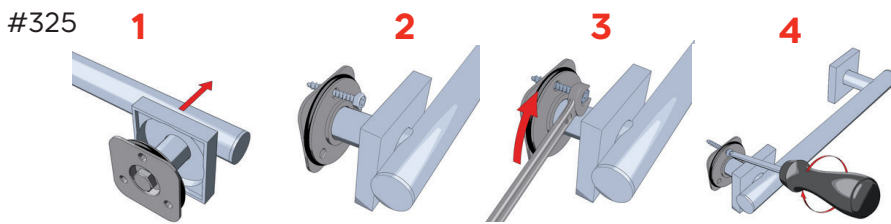

HOUSE

FITTING INSTRUCTIONS

#320	#341	#355
#3231	#3411	#356
#326	#3414	#358
#327	#342	#359
#332	#343	#361
#333	#344	#369
#3364	#3464	#370

#3455

Mounting plate for glue is bought separately
 Monteringsbeslag för lim köpes separat
 Monteringsbeslag til lim købes separat
 Monteringsbeslag for lim kjøbes separat
 Limattava asennurbanslevy ostetaan erikseen
 Montageplatten um kleben separat kaufen

Not to glue: grab bars (#225, #325), towel rails (#226, #326, #328), hooks (#245, #259, OK327) and AIR

#320	#3411	#356
#3231	#3414	#358
#327	#342	#359
#332	#343	#361
#333	#344	#369
#3364	#3464	#370
#341	#355	