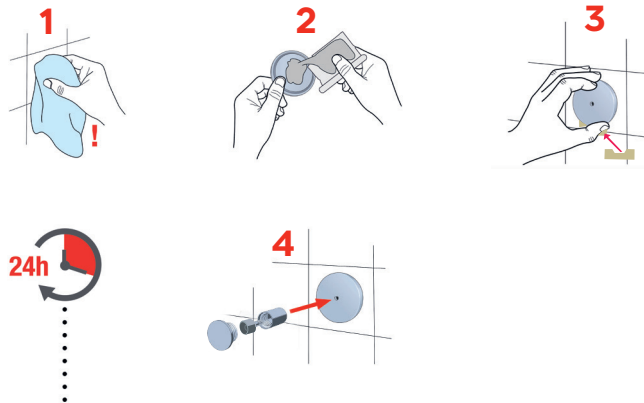

HOUSE

FITTING INSTRUCTIONS

#320	#341	#355
#3231	#3411	#356
#326	#3414	#358
#327	#342	#359
#332	#343	#361
#333	#344	#369
#3364	#3464	#370

#3455

Mounting plate for glue is bought separately
 Monteringsbeslag för lim köpes separat
 Monteringsbeslag til lim købes separat
 Monteringsbeslag for lim kjøbes separat
 Limattava asennurbanslevy ostetaan erikseen
 Montageplatten um kleben separat kaufen

Not to glue: grab bars (#225, #325), towel rails (#226, #326, #328), hooks (#245, #259, OK327) and AIR

#320	#3411	#356
#3231	#3414	#358
#327	#342	#359
#332	#343	#361
#333	#344	#369
#3364	#3464	#370
#341	#355	

Not recommended for mounting on wet room wallpaper.
 Rekommenderas ej för montering på våtrumstapet.
 Montering på våtrumstapet anbefales ikke.
 Montering på våtrumstapet anbefales ikke.
 Ei suositella asennettavaksi märkätilojen tapetille.
 Nicht für die Montage auf Tapeten in Feuchträumen geeignet.