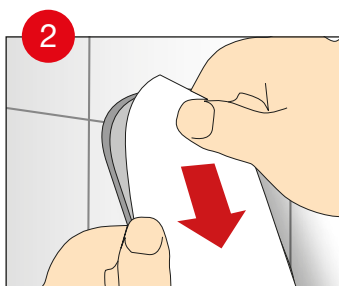

SELF-AD

Monteringsanvisning
Gebrauchsanweisung
Fitting Instructions
Asennusohje
Instructions de montage
Instrukcja obsługi
Instrucciones de Montaje
Инструкция по установке.

(SE) Monteringsanvisning

1. 1 Rengör underlaget nogga och låt det torka 10 minuter. *Rengöringsmedlet får ej innehålla olja*
2. 2 Avlägsna skyddsfilmen
3. 3 Applicera produkten på önskad plats
4. 4 Låt limmet härda 24 timmar innan produkten belastas

(DE) Montageanleitung

1. 1 Gründliche Reinigung der Haftflächen, anschließend 10 Minuten trocknen lassen. *Das Reinigungsmittel darf kein ÖL oder Fett enthalten*
2. 2 Schutzfolie abziehen
3. 3 Produkt auf die gewünschte Stelle fest andrücken
4. 4 Nach 24 Std. Trocknungszeit kann das Produkt belastet werden

(UK) Mounting instructions

1. 1 Clean the base thoroughly and let it dry for 10 minutes. *Do not use an oil based cleaner*
2. 2 Remove the protective film
3. 3 Apply the product in the desired location
4. 4 Locate the product into position allowing 24 hours before use

(DK) Monteringsanvisning

1. 1 Rengør overfladen grundigt og lad det tørre ca. 10 min. *Rengøringsmidlet må ikke indeholde olie*
2. 2 Fjern beskyttelsesfilmen
3. 3 Placer produktet på den ønskede plads
4. 4 Lad limen hærde 24 timer inden produktet belastes

(NO) Monteringsanvisning

1. 1 Rengjør overflaten nøye og la det tørke i 10 minutter. *Rengjøringsmiddel må ikke inneholde olje*
2. 2 Fjern beskyttelsesfilmen
3. 3 Plassér produktet på ønsket plass
4. 4 La limet herde i 24 timer før produktet belastes

(FI) Asennusohje

1. 1 Puhdista asennuskohta huolellisesti ja anna kuivua 10 minuuttia. *Puhdistusaine ei saa sisältää öljyä*
2. 2 Poista suojakalvo
3. 3 Asenna tuote haluttuun kohtaan
4. 4 Odota 24 tuntia, ennen tuotteen käyttöönottoa