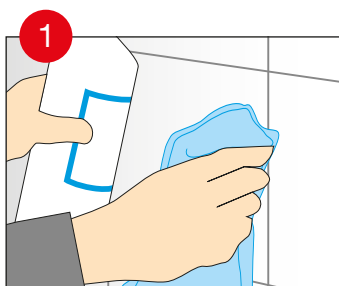

SELF-AD

Monteringsanvisning
Gebrauchsanweisung
Fitting Instructions
Asennusohje
Instructions de montage
Instrukcja obsługi
Instrucciones de Montaje
Инструкция по установке.

(SE) Monteringsanvisning

1. 1 Rengör underlaget nogga och låt det torka 10 minuter. *Rengöringsmedlet får ej innehålla olja*
2. 2 Avlägsna skyddsfilmen
3. 3 Applicera produkten på önskad plats
4. 4 Låt limmet härda 24 timmar innan produkten belastas

(DE) Montageanleitung

1. 1 Gründliche Reinigung der Haftflächen, anschließend 10 Minuten trocknen lassen. *Das Reinigungsmittel darf kein ÖL oder Fett enthalten*
2. 2 Schutzfolie abziehen
3. 3 Produkt auf die gewünschte Stelle fest andrücken
4. 4 Nach 24 Std. Trocknungszeit kann das Produkt belastet werden

(UK) Mounting instructions

1. 1 Clean the base thoroughly and let it dry for 10 minutes. *Do not use an oil based cleaner*
2. 2 Remove the protective film
3. 3 Apply the product in the desired location
4. 4 Locate the product into position allowing 24 hours before use

(DK) Monteringsanvisning

1. 1 Rengør overfladen grundigt og lad det tørre ca. 10 min. *Rengøringsmidlet må ikke indeholde olie*
2. 2 Fjern beskyttelsesfilmen
3. 3 Placer produktet på den ønskede plads
4. 4 Lad limen hærde 24 timer inden produktet belastes

(NO) Monteringsanvisning

1. 1 Rengjør overflaten nøye og la det tørke i 10 minutter. *Rengjøringsmiddel må ikke inneholde olje*
2. 2 Fjern beskyttelsesfilmen
3. 3 Plassér produktet på ønsket plass
4. 4 La limet herde i 24 timer før produktet belastes

(FI) Asennusohje

1. 1 Puhdista asennuskohta huolellisesti ja anna kuivua 10 minuuttia. *Puhdistusaine ei saa sisältää öljyä*
2. 2 Poista suojakalvo
3. 3 Asenna tuote haluttuun kohtaan
4. 4 Odota 24 tuntia, ennen tuotteen käyttöönottoa