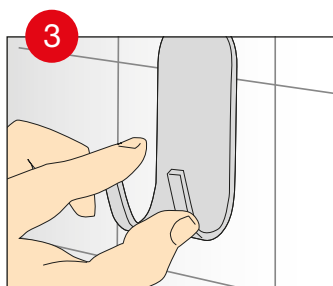

SELF-AD

Monteringsanvisning
Gebrauchsanweisung
Fitting Instructions
Asennusohje
Instructions de montage
Instrukcja obsługi
Instrucciones de Montaje
Инструкция по установке.

(SE) Monteringsanvisning

1. 1 Rengör underlaget nogga och låt det torka 10 minuter. *Rengöringsmedlet får ej innehålla olja*
2. 2 Avlägsna skyddsfilmen
3. 3 Applicera produkten på önskad plats
4. 4 Låt limmet härda 24 timmar innan produkten belastas

(DE) Montageanleitung

1. 1 Gründliche Reinigung der Haftflächen, anschließend 10 Minuten trocknen lassen. *Das Reinigungsmittel darf kein ÖL oder Fett enthalten*
2. 2 Schutzfolie abziehen
3. 3 Produkt auf die gewünschte Stelle fest andrücken
4. 4 Nach 24 Std. Trocknungszeit kann das Produkt belastet werden

(UK) Mounting instructions

1. 1 Clean the base thoroughly and let it dry for 10 minutes. *Do not use an oil based cleaner*
2. 2 Remove the protective film
3. 3 Apply the product in the desired location
4. 4 Locate the product into position allowing 24 hours before use

(DK) Monteringsanvisning

1. 1 Rengør overfladen grundigt og lad det tørre ca. 10 min. *Rengøringsmidlet må ikke indeholde olie*
2. 2 Fjern beskyttelsesfilmen
3. 3 Placer produktet på den ønskede plads
4. 4 Lad limen hærde 24 timer inden produktet belastes

(NO) Monteringsanvisning

1. 1 Rengjør overflaten nøye og la det tørke i 10 minutter. *Rengjøringsmiddel må ikke inneholde olje*
2. 2 Fjern beskyttelsesfilmen
3. 3 Plassér produktet på ønsket plass
4. 4 La limet herde i 24 timer før produktet belastes

(FI) Asennusohje

1. 1 Puhdista asennuskohta huolellisesti ja anna kuivua 10 minuuttia. *Puhdistusaine ei saa sisältää öljyä*
2. 2 Poista suojakalvo
3. 3 Asenna tuote haluttuun kohtaan
4. 4 Odota 24 tuntia, ennen tuotteen käyttöönottoa