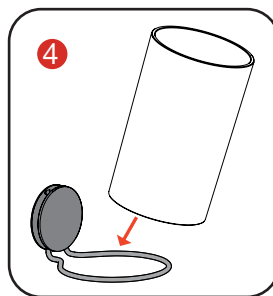

SELF-AD

BK344 BB344
BK355 BB355
BK356 BB356
BK3411 BB3411
BK3464 BB3464

Monteringsanvisning
Monteringsvejledning
Installasjonsinstruksjoner
Asennusohje
Fitting Instructions
Montageanleitung

BK333 BB333

- | | |
|---|---|
| <p>SE Rengör underlaget nogga och låt det torka 10 minuter.
<i>Rengöringsmedlet får ej innehålla olja.</i>
Avlägsna skyddsfilm.
Applicera produkten på önskad plats.
Låt limmet härda 24 timmar innan produkten belastas.
Rekommenderas ej för montering på våtrumstapet.</p> | <p>FI Puhdista asennuskohta huolellisesti ja anna kuivua 10 minuuttia.
<i>Puhdistusaine ei saa sisältää öljyä.</i>
Poista suojakalvo.
Asenna tuote haluttuun kohtaan.
Odota 24 tuntia, ennen tuotteen käyttöönottoa.
Ei suositella asennettavaksi märkätilojen tapetille.</p> |
| <p>DK Rengør overfladen grundigt og lad det tørre ca. 10 min.
<i>Rengørings-midlet må ikke indeholde olie.</i>
Fjern beskyttelsesfilmen.
Placer produktet på den ønskede plads.
Lad limen hærde 24 timer inden produktet belastes.
Anbefales ikke at montering på vådrumstapet.</p> | <p>UK Clean the base thoroughly and let it dry for 10 minutes.
<i>Do not use an oil based cleaner.</i>
Remove the protective film.
Apply the product in the desired location.
Locate the product into position allowing 24 hours before use.
Not recommended for mounting on wet room wallpaper.</p> |
| <p>NO Rengjør overflaten nøye og la det tørke i 10 minutter.
<i>Rengjørings-middel må ikke inneholde olje.</i>
Fjern beskyttelsesfilmen.
Plassér produktet på ønsket plass.
La limet herde i 24 timer før produktet belastes.
Montering på våtromstapet anbefales ikke.</p> | <p>DE Gründliche Reinigung der Haftflächen, anschliessend 10 Minuten trocknen lassen.
<i>Das Reinigungsmittel darf kein Öl oder Fett enthalten.</i>
Schutzfolie abziehen.
Produkt auf die gewünschte Stelle fest andrücken.
Nach 24 Std. Trocknungszeit kann das Produkt belastet werden.
Nicht für die Montage auf Tapeten in Feuchträumen geeignet.</p> |