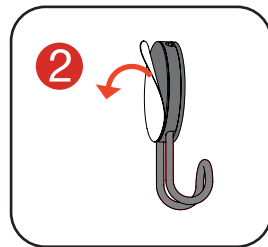

SELF-AD

BK344 BB344
BK355 BB355
BK356 BB356
BK3411 BB3411
BK3464 BB3464

Monteringsanvisning
Monteringsvejledning
Installasjonsinstruksjoner
Asennusohje
Fitting Instructions
Montageanleitung

BK333 BB333

- | | |
|---|---|
| <p>SE Rengör underlaget nogga och låt det torka 10 minuter.
<i>Rengöringsmedlet får ej innehålla olja.</i>
Avlägsna skyddsfilm.
Applicera produkten på önskad plats.
Låt limmet härda 24 timmar innan produkten belastas.
Rekommenderas ej för montering på våtrumstapet.</p> | <p>FI Puhdista asennuskohta huolellisesti ja anna kuivua 10 minuuttia.
<i>Puhdistusaine ei saa sisältää öljyä.</i>
Poista suojakalvo.
Asenna tuote haluttuun kohtaan.
Odota 24 tuntia, ennen tuotteen käyttöönottoa.
Ei suositella asennettavaksi märkätilojen tapetille.</p> |
| <p>DK Rengør overfladen grundigt og lad det tørre ca. 10 min.
<i>Rengørings-midlet må ikke indeholde olie.</i>
Fjern beskyttelsesfilmen.
Placer produktet på den ønskede plads.
Lad limen hærde 24 timer inden produktet belastes.
Anbefales ikke at montering på vådrumstapet.</p> | <p>UK Clean the base thoroughly and let it dry for 10 minutes.
<i>Do not use an oil based cleaner.</i>
Remove the protective film.
Apply the product in the desired location.
Locate the product into position allowing 24 hours before use.
Not recommended for mounting on wet room wallpaper.</p> |
| <p>NO Rengjør overflaten nøye og la det tørke i 10 minutter.
<i>Rengjørings-middel må ikke inneholde olje.</i>
Fjern beskyttelsesfilmen.
Plassér produktet på ønsket plass.
La limet herde i 24 timer før produktet belastes.
Montering på våtromstapet anbefales ikke.</p> | <p>DE Gründliche Reinigung der Haftflächen, anschliessend 10 Minuten trocknen lassen.
<i>Das Reinigungsmittel darf kein Öl oder Fett enthalten.</i>
Schutzfolie abziehen.
Produkt auf die gewünschte Stelle fest andrücken.
Nach 24 Std. Trocknungszeit kann das Produkt belastet werden.
Nicht für die Montage auf Tapeten in Feuchträumen geeignet.</p> |